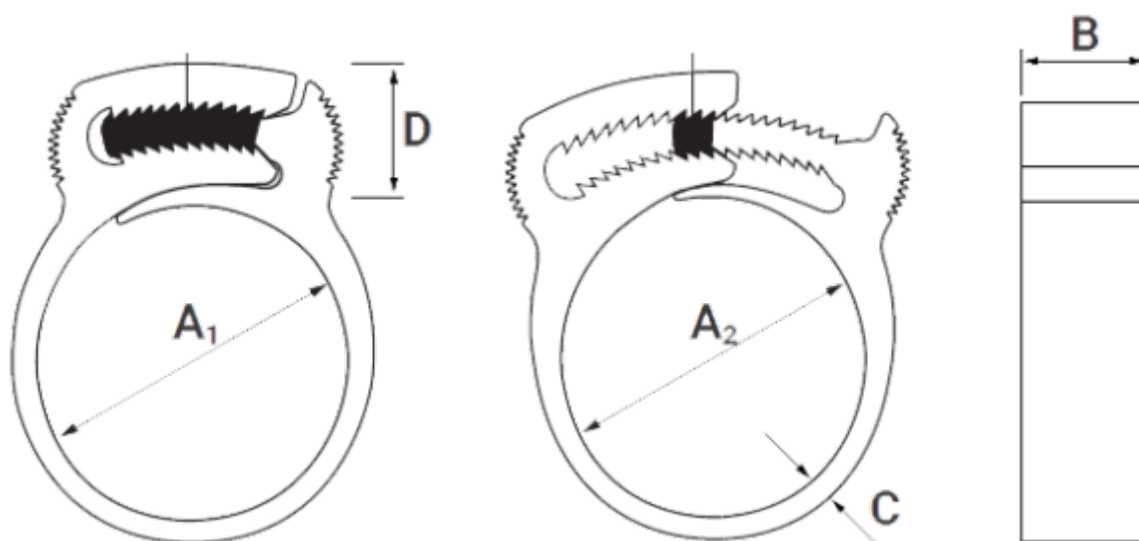

Varenummer: 5624
Beskrivelse: KLEEclips type W Ø52.7-56.4

Mål

A1 = 53.0

A2 = 58.0

B = 9.0

C = 2.1

D = 14.7

Størrelse = W

Vægt (g) = 761